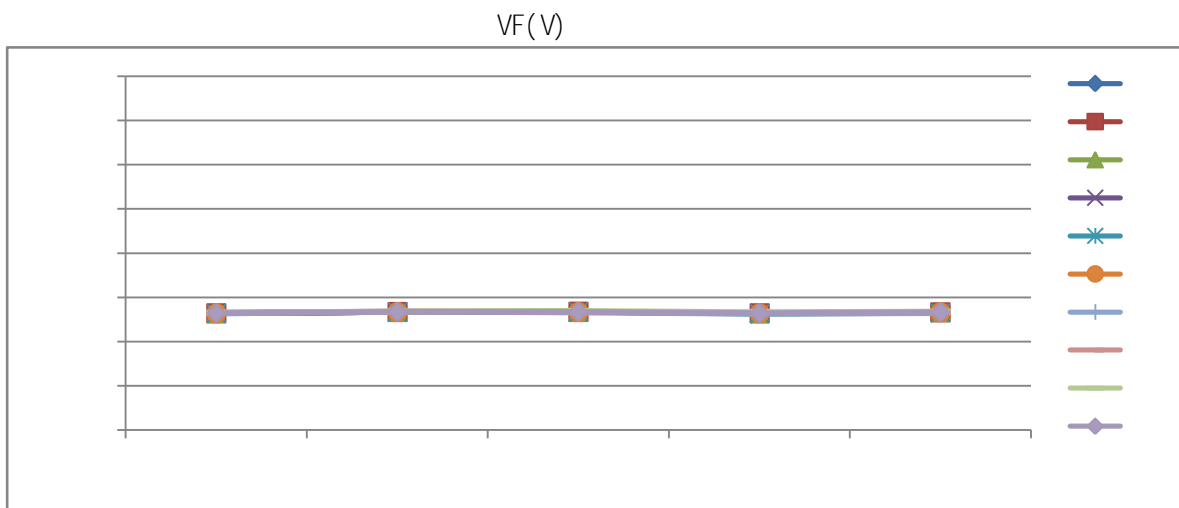

()

1. : NPI /
2. : 1# 10#
3. / : RF-FPR6W2C1K-C5/SC17-180805830
4. : 2018. 08. 30 2018. 10. 17
5. : YF1000 (1008074) LED- (SZ12111737)
 (M 4X) FLUKE (34700492V8)
 DC POWER SUPPLY 160303750
6. : 22 28 30 70 %RH
7. : LED CI E127 2007
- 8.
9. :
 25 1000H 20mA 20mA
 4π Oh 168h 336h 500h 1000h