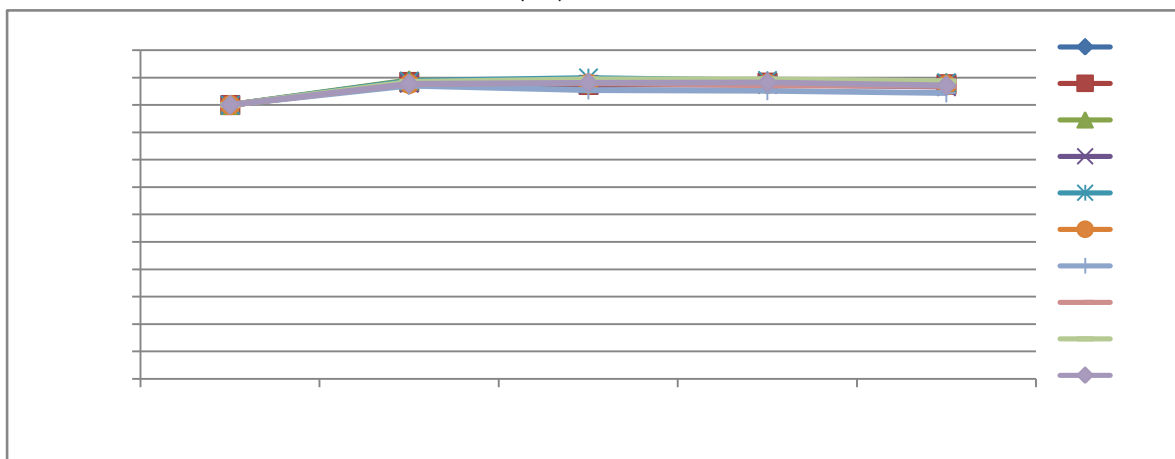

()

1. : NPI /
2. : 1# 10#
3. / : RF-FPR6W2C1K-C5/SC17-180805830
4. : 2018. 08. 30 2018. 10. 17
5. : YF1000 (1008074) LED- (SZ12111737)
 (M 4X) FLUKE (34700492V8)
 DC POWER SUPPLY 160303750
6. : 22 28 30 70 %RH
7. : LED CI E127 2007
- 8.
9. :
 25 1000H 20mA 20mA
 4π Oh 168h 336h 500h 1000h