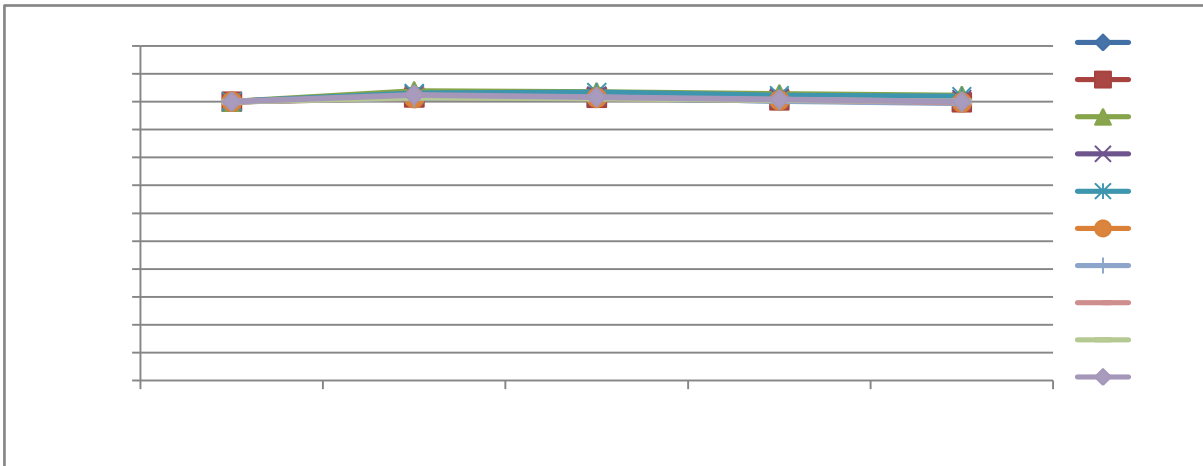

( )

: 8-

1

5

1. : /
2. : 1# 10#
3. ( ) / : RF- P65MI 32DS- AF- N- Y/SC17- 201207012
4. : 2021. 01. 07 2021. 02. 19
5. (131197) HAAS-1200 (G113724CS1321116)
FLUKE (34700492V8) (TST1005028) NO842010
(MT 4X) DC POWER SUPPLY 010908164 DSX500 4B43960
6. : 22 28 30 70 %RH
7. : 2 Cab GB/T 2423. 3- 2016
LED CI E127 2007
8.
9. : 125 2H 1 SMT W- R00- 004
60 /90%RH 1000H 60mA 60mA
2 Oh 168h 336h 504h 1000h

(I m)